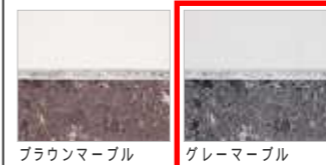

カラーバリエーション

画像はイメージです。

浴室サイズ 1坪用

浴槽 (鋳物ホーロー浴槽)

ミストブラウン

ライトピンク

クールホワイト

ラスターグレー

鋳物ホーロー浴槽

ゆったり浴槽

滑らかな肌触りと透き通るような艶やかさ。ワンランク上のバスタイムを演出します。

ゆったり大きな浴槽で身も心もリラックス。

浴室パネル (ホーロークリーンパネル)

標準カラー

厳選のカラー

ホーローで浴室を美しく
アートデザイン

ばら(ホワイト)

モクレン

森林浴(グリーン)

リング

ウェーブ

ベージュトーン

グレートーン

ブラウンマーブル

グレーマーブル

ウッドブラウン

ウッドホワイト

アイビー

ロッシュパールブラウン

オプションカラー

スタンドフラワー

エレガント