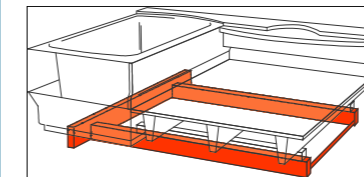

収納棚

収納棚(人造大理石タイプ)3段

特長

耐震システムバス

耐震システムバス

タカラのシステムバスは、震度6強相当の振動にも負けない強度。浴室の重さを分散する「フレーム構造」の土台は耐久性抜群です。

頑丈なフレーム 土台

タフロア