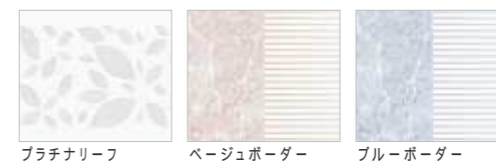

ばら(ホワイト)

モクレン

森林浴(グリーン)

リング

ウェーブ

ベージュトーン

グレートーン

ブラウンマーブル

グレーマーブル

ウッドブラウン

ウッドホワイト

アイビー

ロッシュパールブラウン

オプションカラー

スタンドフラワー

エレガント

グリーンリーフ

プラチナリーフ

ベージュボーダー

ブルーボーダー

ベージュファサード

グレーファサード

ベージュストライプ

ダークブラウン

ダークブルー

ホワイト

※オプションカラーは標準カラー - \15,000(税抜き)となります。

洗い場

タフロア (ハイグレード)

ライトベージュ

ダークグレー

御影石フロア