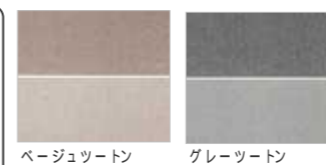

カラーバリエーション

画像はイメージです。

浴室サイズ 1坪用

浴槽 (鋳物ホーロー浴槽)

ミストブラウン

ライトピンク

クールホワイト

ラスターグレー

鋳物ホーロー浴槽

ゆったり浴槽

滑らかな肌触りと透き通るような艶やかさ。ワンランク上のバスタイムを演出します。

ゆったり大きな浴槽で身も心もリラックス。

浴室パネル (ホーロークリーンパネル)

標準カラー

厳選のカラー

ホーローで浴室を美しく
アートデザイン

ばら(ホワイト)

モクレン

森林浴(グリーン)

リング

ウェーブ

ベージュトーン

グレートーン

ブラウンマーブル

グレーマーブル

ウッドブラウン

ウッドホワイト

アイビー

ロッシュパールブラウン

オプションカラー

スタンドフラワー

エレガント