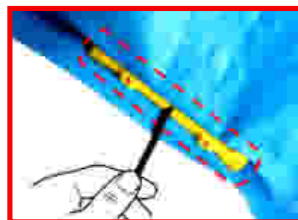

# CBC イージーグラビットプレミアムターフホルダー

(品番) V000072

(バーコード) 0699935000072

- **特徴** タープやブルーシートにワンタッチで簡単に「取り付け、取外し」のできるホルダー。

ハトメ穴しか利用できなかったタープやブルーシートの固定が、シートの端でも中間でもどこでも簡単にできます。

シートを壁面に取り付けることができます。その他、右の写真のようにシート同士の連結や、ロープの取り付けも簡単！

1. 中芯にシートを巻きます。

2. シートの上からスリーブをスライドさせます。

3. 中芯とスリーブをピッタリ合わせて完了。

## いろいろな使い方

壁面等に中芯をビス止めして、シートを固定

シートとシートの連結

シートにロープを付けて引張る

※中芯・スリーブ・ロープが、イエローからブルーに変更になっております。

中芯 (Dog Bone) ・スリーブ・ロープ (約40cm) 4組  
ビス (φ4~4.5mm)