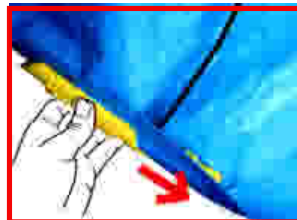

# CBC イージーグラビットプレミアムターフホルダー

(品番) V000072

(バーコード) 0699935000072

- **特徴** タープやブルーシートにワンタッチで簡単に「取り付け、取外し」のできるホルダー。

ハトメ穴しか利用できなかったタープやブルーシートの固定が、シートの端でも中間でもどこでも簡単にできます。

シートを壁面に取り付けることができます。その他、右の写真のようにシート同士の連結や、ロープの取り付けも簡単！

1. 中芯にシートを巻きます。

2. シートの上からスリーブをスライドさせます。

3. 中芯とスリーブをピッタリ合わせて完了。

## いろいろな使い方

壁面等に中芯をビス止めして、シートを固定

シートとシートの連結

シートにロープを付けて引張る

※中芯・スリーブ・ロープが、イエローからブルーに変更になっております。

中芯 (Dog Bone) ・スリーブ・ロープ (約40cm) 4組  
ビス (φ4~4.5mm)