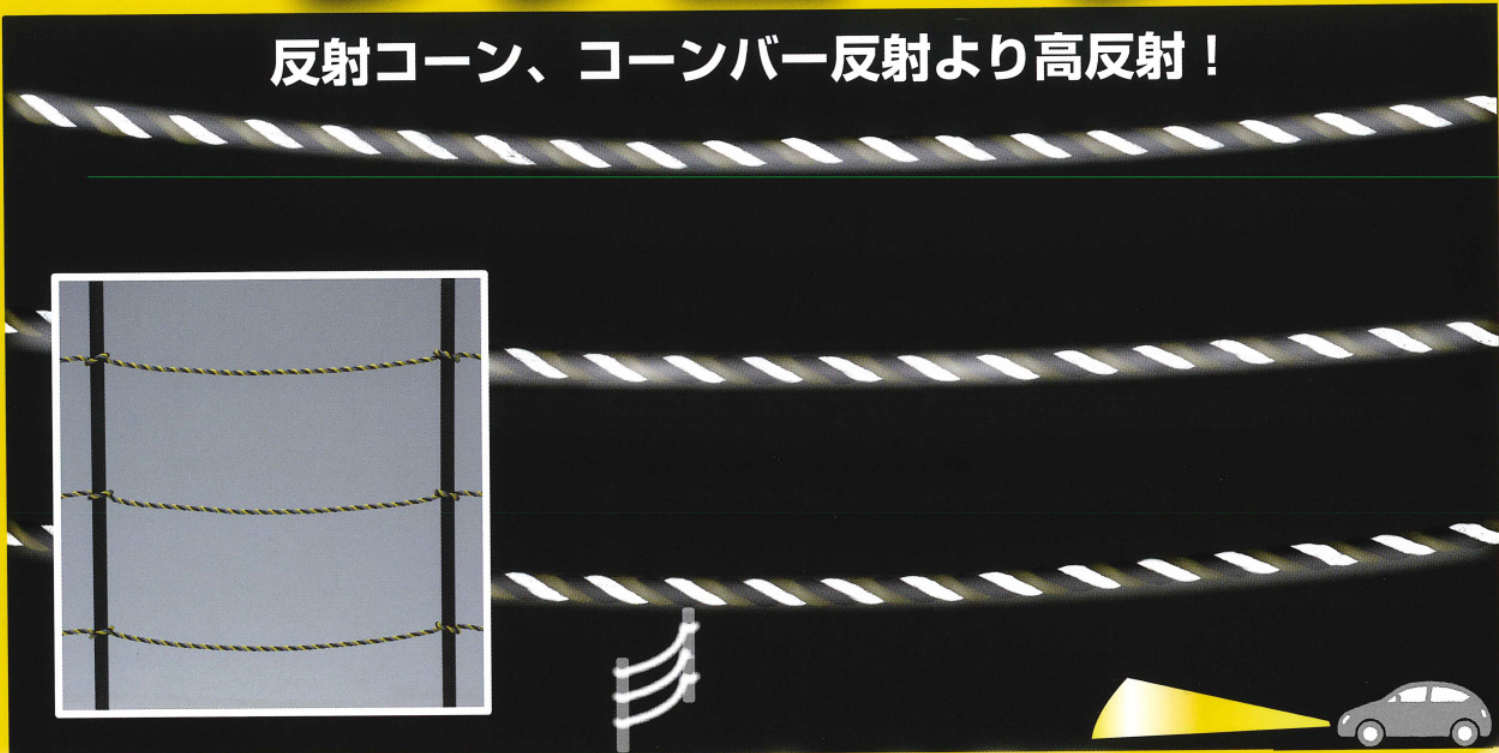

高反射ロープ

レフロープ

反射コーン、コーンバー反射より高反射！

ライトが当たると **パツと光る** ロープ

100m先からでもロープを確認でき危険を回避することができる。

- ◎再帰性反射材、レフ・クロスWM2001使用。
- ◎エコ原料を使用し、当社にて高速製綱機製造で価格ダウン。
- ◎車のヘッドライト100m先から視認できます。

入射した方向へ強く反射する。

安全確認用の表示

障害物の注意表示

立入禁止場所での表示

【ご注意】 標識ロープにつき、引き張り強度を要する場所及び、高熱(摩擦熱)には危険ですので使用しないで下さい。

カネニロ金物株式会社

安全・自然・環境・リサイクルに貢献する企業

Ref Matsumura
レフ・マツムラ株式会社

香川県東かがわ市西山工業団地431-8 TEL(0879)27-2200(代)

お申し込み、お問合せはこちらまで