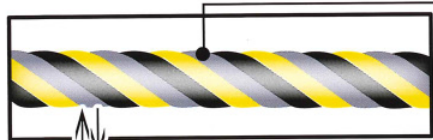

高反射ロープ

レフロープ

反射コーン、コーンバー反射より高反射！

ライトが当たると **パツと光る** ロープ

100m先からでもロープを確認でき危険を回避することができる。

- ◎再帰性反射材、レフ・クロスWM2001使用。
- ◎エコ原料を使用し、当社にて高速製綱機製造で価格ダウン。
- ◎車のヘッドライト100m先から視認できます。

入射した方向へ強く反射する。

安全確認用の表示