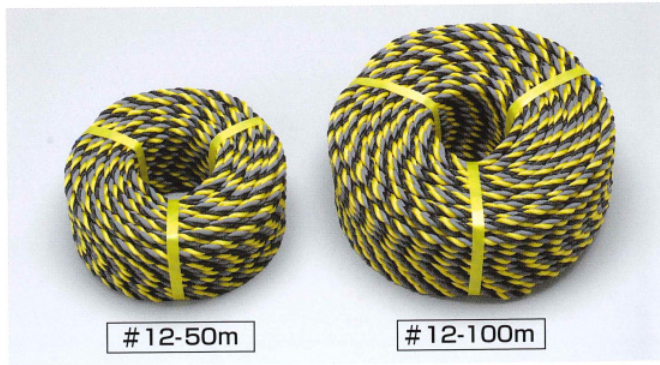

【ご注意】 標識ロープにつき、引き張り強度を要する場所及び、高熱(摩擦熱)には危険ですので使用しないで下さい。

カネニロ金物株式会社

安全・自然・環境・リサイクルに貢献する企業

Ref Matsumura
レフ・マツムラ株式会社

香川県東かがわ市西山工業団地431-8 TEL(0879)27-2200(代)

お申し込み、お問合せはこちらまで

TEL(0879)27-2200(代)

FAX(0879)27-2400(代)

✉ kagawa@ref-matsumura.co.jp