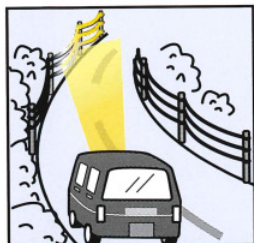

高反射ロープ

レフロープ

反射コーン、コーンバー反射より高反射！

ライトが当たると **パツと光る** ロープ

100m先からでもロープを確認でき危険を回避することができる。

- ◎再帰性反射材、レフ・クロスWM2001使用。
- ◎エコ原料を使用し、当社にて高速製綱機製造で価格ダウン。
- ◎車のヘッドライト100m先から視認できます。

入射した方向へ強く反射する。

安全確認用の表示

障害物の注意表示

立入禁止場所での表示

【ご注意】 標識ロープにつき、引き張り強度を要する場所及び、高熱(摩擦熱)には危険ですので使用しないで下さい。

カネニロ金物株式会社

安全・自然・環境・リサイクルに貢献する企業

Ref Matsumura
レフ・マツムラ株式会社

香川県東かがわ市西山工業団地431-8 TEL(0879)27-2200(代)

お申し込み、お問合せはこちらまで