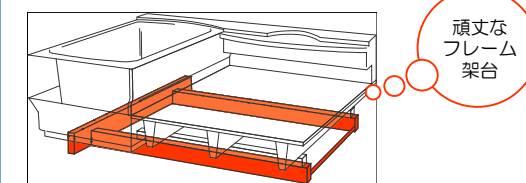

窓

お選びいただいております。

タオル掛け

タオル掛け (クリアタイプ)

ハンドバー

収納棚

収納棚 (クリアタイプ) 2段

特長

耐震システムバス

耐震システムバス

タカラのシステムバスは、震度6強相当の振動にも負けない強度。浴室の重さを分散する「フレーム構造」の土台は耐久性抜群です。

タフロア

タフロア

表面が硬く傷つきにくい磁器タイルなので、ゴシゴシこすっても大丈夫。汚れが染み込みません。

濡れていても滑りにくく、優しい質感が足元から伝わります。

ホーロークリーンパネル