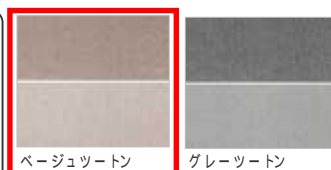

カラーバリエーション

浴室サイズ 1.25坪用

画像はイメージです。

浴槽 (鋳物ホーロー浴槽)

ミストブラウン ライトピンク

クールホワイト ラスターグレー

滑らかな肌触りと透き通るような艶やかさ。ワンランク上のバスタイムを演出します。
のんびり半身浴槽
半身浴が気軽に楽しめるステップ付。入浴スタイルも広がります。

浴室パネル (ホーロークリーンパネル)

標準カラー

厳選のカラー

ホーローで浴室を美しく
アートデザイン

ばら(ホワイト) モクレン

森林浴(グリーン) リング

ウェーブ

ベージュトーン グレートーン

ブラウンマーブル グレーマーブル

ウッドブラウン ウッドホワイト

アイビー ロッシュパールブラウン

オプションカラー

スタンドフラワー エlegant グリーンリーフ

プラチナリーフ ベージュボーダー ブルーボーダー

ベージュファサード グレーファサード ベージュストライプ

ダークブラウン ダークブルー ホワイト

※オプションカラーは標準カラー - \15,000(税抜き)となります。

洗い場

タフロア (ハイグレード)

ライトベージュ

ダークグレー

御影石フロア

ストーンベージュ

ストーングレー

※御影石フロアはタフロア(ハイグレード) + \75,000(税抜き)となります。