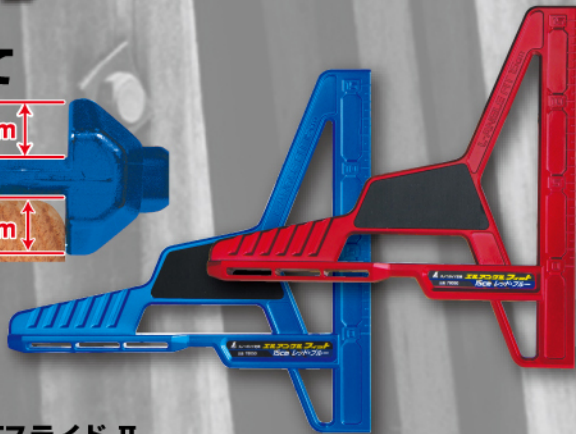

脱落しない ブレ防止金具

左右に対するブレ防止に加え、上方への曲がりも抑える形状にしました。上下左右からの挟み込みで脱落も防止します。

丸ノコガイド定規 トライアングル AL

丸ノコガイド定規 エルアングル フィット

高い突き当て

突き当ての高さが9mmなので、面取り材にしっかり突き当てられます。

ブレない・ズレない

手で押さえる位置の裏側にゴムが付いているので、直角・45°で安定した切り出しができます。

※2色セット(レッド×2/ブルー×2)での販売となります。

丸ノコガイド定規 トライアングル AL

製品コード(品番)	品名	標準小売価格	入数	JANコード
67674	15cm レッド・ブルー 限定色	3,800 (税別)	4	960910676749

※2色セット(レッド×2/ブルー×2)での販売となります。

丸ノコガイド定規 エルアングル フィット

製品コード(品番)	品名	標準小売価格	入数	JANコード
78050	15cm レッド・ブルー 限定色	2,800 (税別)	4	960910780507

ラクだね!
位置合わせしやすい!!

軽く滑らせて位置決めができるのがいいね。

おおっ!
しっかり止まるね!!

しっかり止まるか不安だったけど、普段通り取手を押さえると全然ぶれない!よく考えてあるね。

売り場スペースの 活性化に!

品番98775 ディスプレイ 3アイテム
エルアングル用に取り付けられる
エルアングル Plus用のPOPです。

POPには製品の特長がわかりやすく
書かれています。

丸ノコガイド定規 エルアングル Plus