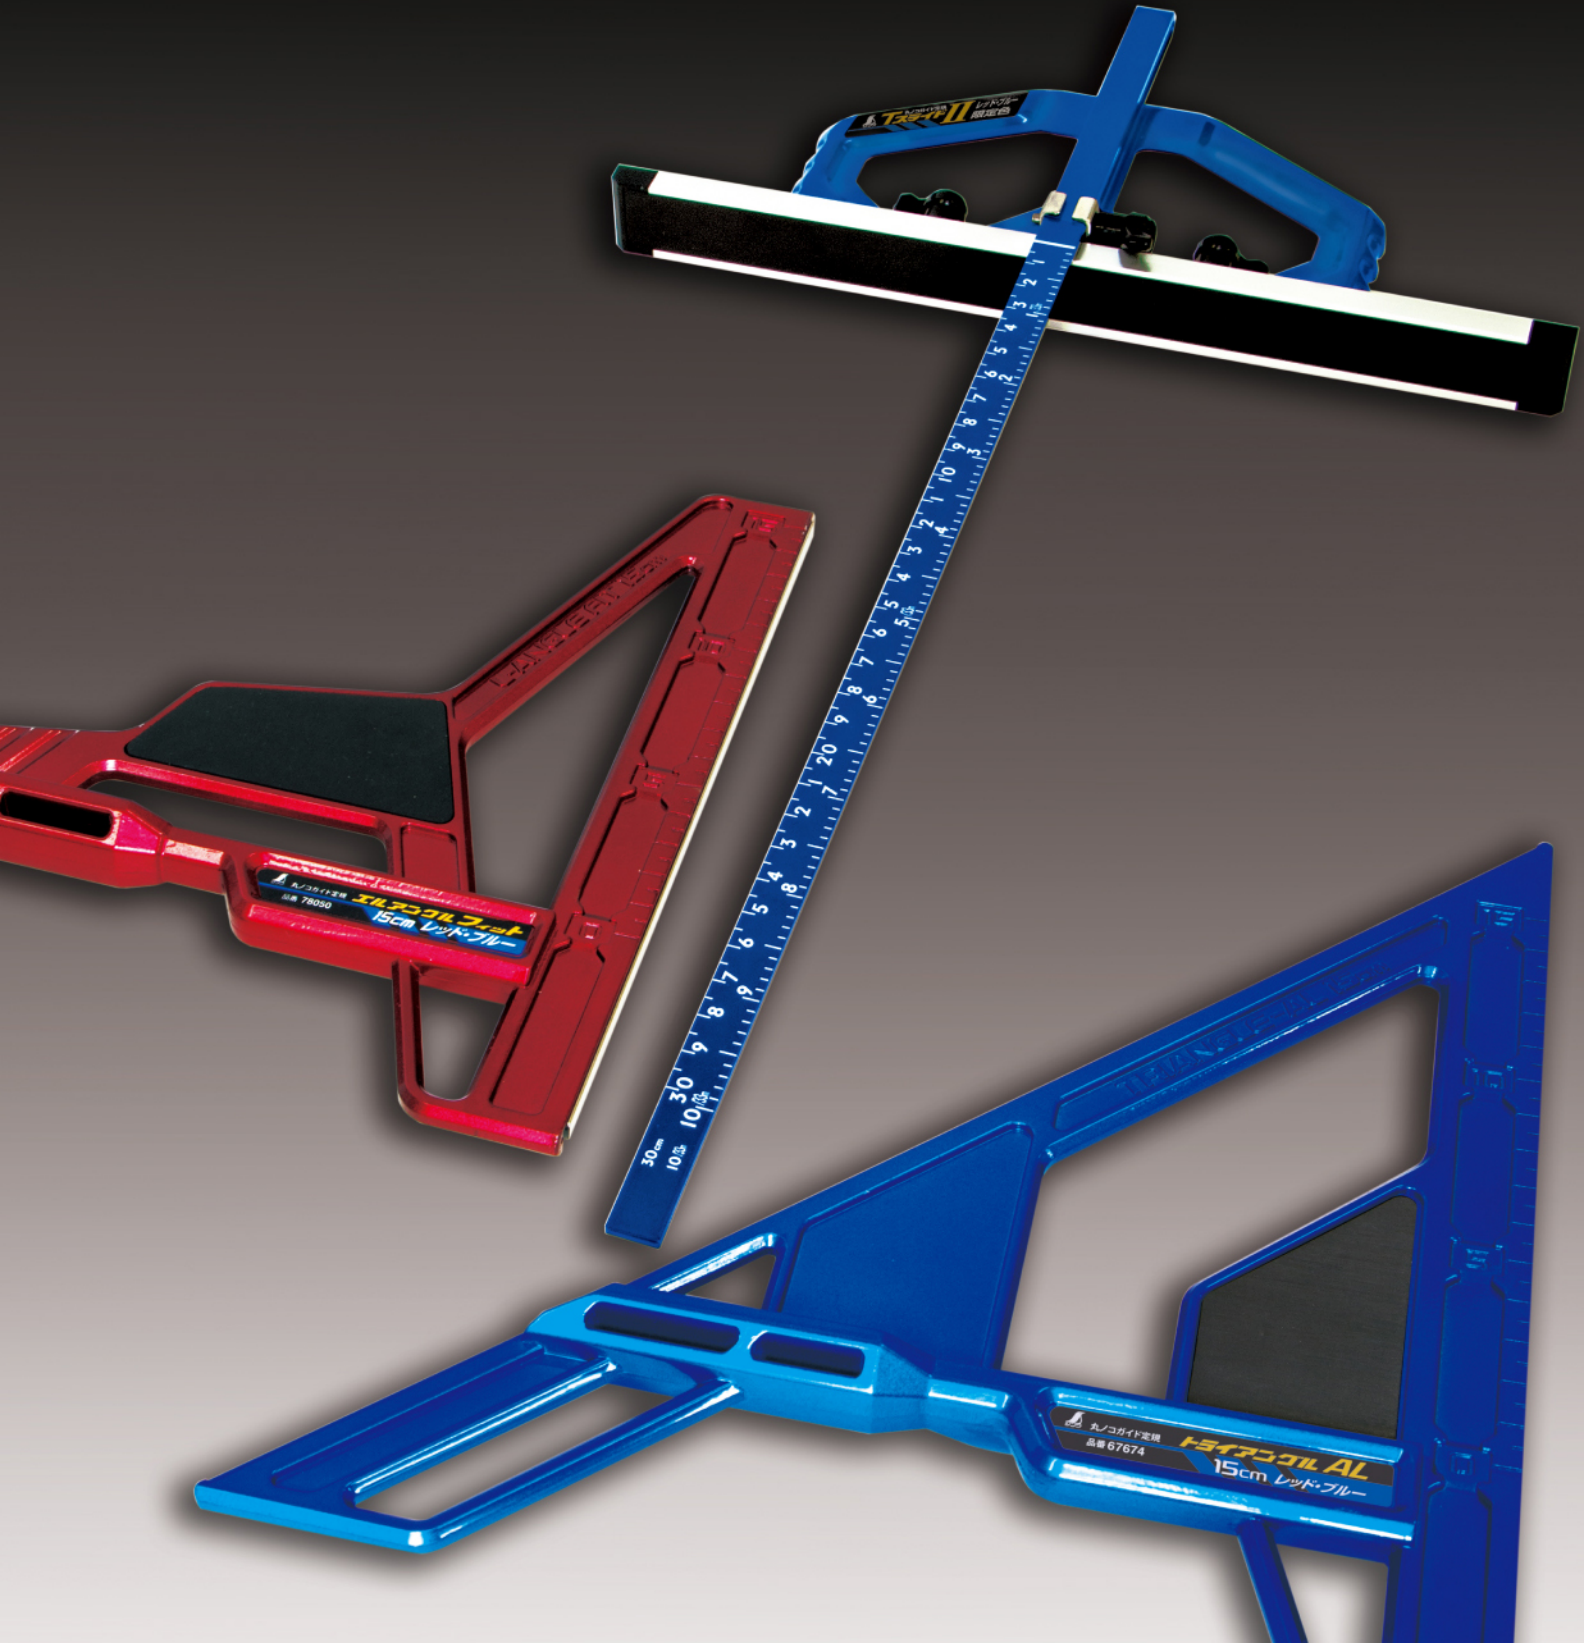

PENGUIN NEWS

2016
VOL.220

10

ペンギンニュース

- 丸ノコガイド定規 Tスライド II 限定色
- 丸ノコガイド定規 トライアングル AL 限定色
- 丸ノコガイド定規 エルアングル フィット 限定色

数量限定
10月3日
発売

道具にこだわる職人さんへ 選べるマイカラー

丸ノコガイド定規 Tスライド II

脱落しない ブレ防止金具

左右に対するブレ防止に加え、上方への曲がりも抑える形状にしました。上下左右からの挟み込みで脱落も防止します。

丸ノコガイド定規 トライアングル AL

丸ノコガイド定規 エルアングル フィット

高い突き当て

突き当ての高さが9mmなので、面取り材にしっかり突き当てられます。

ブレない・ズレない

手で押さえる位置の裏側にゴムが付いているので、直角・45°で安定した切り出しができます。

丸ノコガイド定規 エルアングルプラス

L-ANGLE⁺

特長を
動画で紹介

職人さんから絶賛の声

画期的だね！

長く使えるよ!!

業界初 スライド・ストップシステム

使い続けてもスベリ止ゴムが剥げる心配がないんだよ!

ラクだね!
位置合わせしやすい!!

軽く滑らせて位置決めができるのがいいね。

おおっ!
しっかり止まるね!!

しっかり止まるか不安だったけど、普段通り取手を押さえると全然ぶれない!よく考えてあるね。

売り場スペースの 活性化に!

品番98775 ディスプレイ 3アイテム
エルアングル用に取り付けられる
エルアングル Plus用のPOPです。

POPには製品の特長がわかりやすく
書かれています。

丸ノコガイド定規 エルアングル Plus