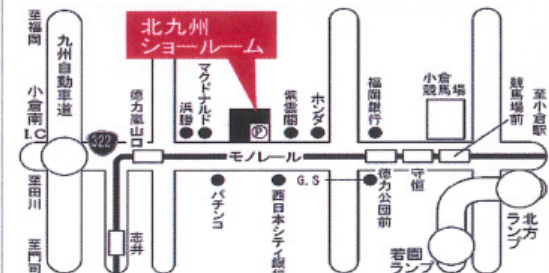

クリナップ北九州営業所

クリナップ®

キッチンから、笑顔をつくらう

開設50周年 記念フェア開催

☆事前のご来場予約で『もち吉の詰め合わせ』プレゼント☆

日時:平成25年 2月2日(土)・3日(日)

AM10:00~PM 5:00

会場:クリナップ 北九州ショールーム

住所:北九州市小倉南区徳力1-16-7

TEL:093-964-1011

FAX:093-964-1022

※モノレール徳力公園駅より徒歩5分

さらなる進化を遂げたクリンレディ新登場！！

Stainless Cabinet Kitchen

クリンレディ