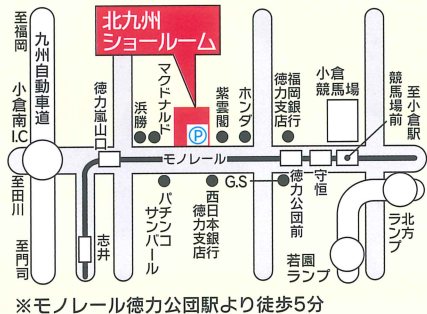

お待た
せしま
した!!

クリナップ® 北九州ショールーム リニューアルオープンフェア

2014

2

15
土

16
日

10:00~17:00

〒802-0974
北九州市小倉南区徳力1-16-7
TEL 093-964-1011

ご来場特典

寒いこの時期にあっかい商品をご用意しました！
AまたはBのいずれかが1品をお選び下さい。

① プレミアムカレーセット

② 銘店ラーメン6食組

クリナップ 道場

キッチン・お風呂・洗面の
専門スタッフが
一生懸命対応致します。

実演・体感コーナー

IH