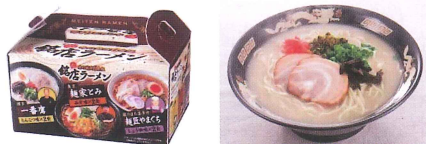

この度はショールーム全面改装工事に伴い約2ヶ月間皆様へはご迷惑をお掛けしました。さらに進化したショールームを是非ご覧ください!

ご予約特典

事前にショールーム来場のご予約を頂き、本状をご持参頂いた方へ下記商品をご進呈致します。

京都祇園 高級ドイツ食パン

メモ

▶ 限定80組

厳選した素材・全て手作りで仕上げた拘りのドイツ食パンです。一本一本を丹精込めて仕上げたドイツ生地食パンです。香ばしい香りの外側の生地と、しっとりとした食感の内層生地の絶妙なバランス。オーブントースターで少し焼いて頂く焼きたての風味をお楽しみ頂けます。

ご来場特典

寒いこの時期にあっかい商品をご用意しました！
AまたはBのいずれかが1品をお選び下さい。

① プレミアムカレーセット

② 銘店ラーメン6食組

クリナップ 道場

キッチン・お風呂・洗面の
専門スタッフが
一生懸命対応致します。

実演・体感コーナー

IH