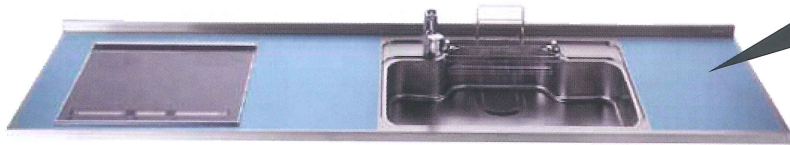

クリナップのステンレスへのこだわりは、強靱と清潔さを極めた“美コート”へ

いつまでも美しく暮らすために。キレイと快適がずっとつづく毎日へ。キッチン新しい時代、クリナップがはじまります。

美コートワークトップ

①汚れ + キズに強い

親水性コーティングで、汚れを浮か上らせる！
硬質なセラミック系コーティングでキズから守る！

美コート

②キズに強い 特殊エンボス加工

よく使う調理スペースにキズに強い特殊エンボス加工を施しました！