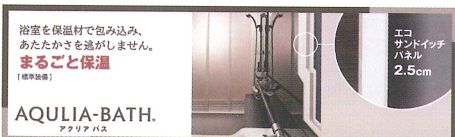

外して丸洗いできるドア換気口。汚れを気持よく落とす。
お手入れ簡単ドア
（標準装備）
AQUALIA-BATH. アクリアバス

浴室を保温材で包み込み、あたたかさを逃がしません。
まるごと保温
（標準装備）
AQUALIA-BATH. アクリアバス