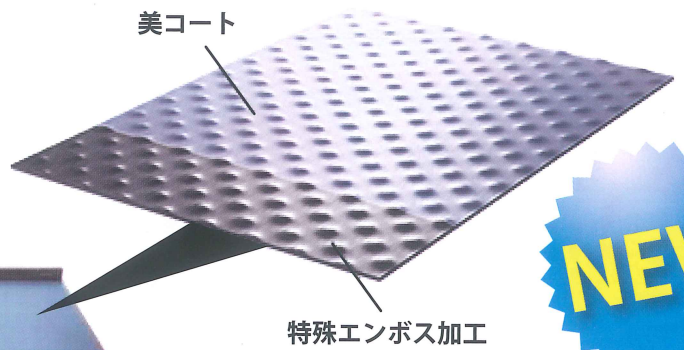

クリナップのステンレスへのこだわりは、強靱と清潔さを極めた“美コート”へ

いつまでも美しく暮らすために。キレイと快適がずっとつづく毎日へ。キッチン新しい時代、クリナップがはじまります。

美コートワークトップ

①汚れ + キズに強い

親水性コーティングで、汚れを浮か上らせる！
硬質なセラミック系コーティングでキズから守る！

美コート

②キズに強い 特殊エンボス加工

よく使う調理スペースにキズに強い特殊エンボス加工を施しました！