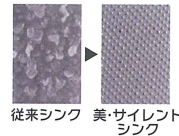

よく使う調理スペースにキズに強い特殊エンボス加工を施しました！

ステンレスキャビネット

骨組み全てをステンレス。サビ、臭い、カビをよせつけません。

美・サイレントシンク

美・サイレントシンク

①お手入れカンタン

中性洗剤をつけて洗うだけでスツクリ。

美コート

②クリンラック

はずせる洗剤ラックだから、いつも清潔。

洗エールレンジフード

回転式フィルターをお湯で浸け置き洗い。
ノズルからお湯を噴射して衝突と遠心力で汚れを除去。

フィルターが自動で洗エールレンジフード

新構造「ファンフィルター」搭載！！

大人気♪

POINT 掃除時間は 1/5 に短縮！！