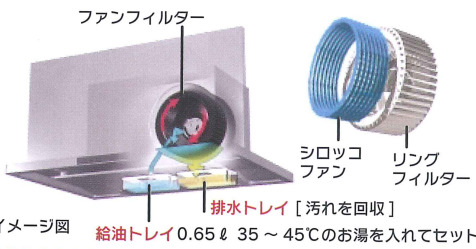

②クリンラック

はずせる洗剤ラックだから、いつも清潔。

洗エールレンジフード

回転式フィルターをお湯で浸け置き洗い。
ノズルからお湯を噴射して衝突と遠心力で汚れを除去。

フィルターが自動で洗エールレンジフード

新構造「ファンフィルター」搭載！！

大人気♪

POINT 掃除時間は 1/5 に短縮！！

- 自動洗浄（約 10 分）だから、手洗いに比べて約 40 分の時間短縮。
- 使用水量も手洗い約 28 ℓ が約 0.65 ℓ と毎月約 27 ℓ も節水実現。

とってもクリン排水口

①お手入れカンタン

美コート

※実際のご家庭でお手入れをせずに 1 週間使用したクリーンプレートと油汚れを水洗いしたクリン網カゴ

とってもクリン排水口

AQUALIA-BATH. アクリアバス

浴室にも、未来品質。