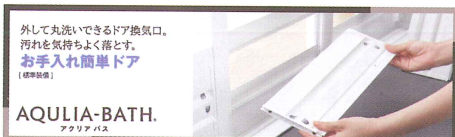

濡れていても、すべりにくい。足裏をしっかりつかむ安心フロア。
足ビタフロア
（標準装備）
AQUALIA-BATH. アクリアバス