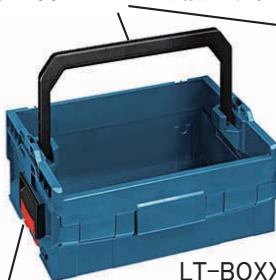

http://www.facebook.com/BoschPowertoolsJp

BOSCH
Invented for life

VOL.16-05 2016.4.28 発行 ボッシュ株式会社 電動工具事業部 トレードサービスグループ TEL:03-5485-6269

L-BOXX (エルボックス) システムに新アイテム登場! 5月6日発売 カゴボックスM、カゴボックスLでさらに広がる利便性!

カゴボックスM LT-BOXX170 標準小売価格 ¥6,700 (税別)
カゴボックスL LT-BOXX272 標準小売価格 ¥8,400 (税別)

大型のトップハンドルで、
楽に持ち運びが可能です。

L-BOXXにフィットしなかった電動工具や
ハンドツール、機材等の持ち運びに。

LT-BOXX170型

LT-BOXX272型

簡単組み付けロック
ボックスを重ねるだけでロックでき、
安全にまとめて運ぶことができます。

L-BOXX®

エルボックスシステムの特長

- ・現場に応じて、必要なものだけを持ち運ぶことができます。
- ・必要な場面で迅速に必要なものを取り出すことができます。
- ・コンパクトにまとめて収納することができます。
- ・安全に、楽に持ち運ぶことができます。
- ・めったなことでは壊れないタフな材質・構造です。

キャリー
L-BOXX

台車
L-BOXX

ボックス S, M, L, LL

電動工具用インレイ

スポンジ
インレイ

引き出し小

引き出し中

トレイ 306