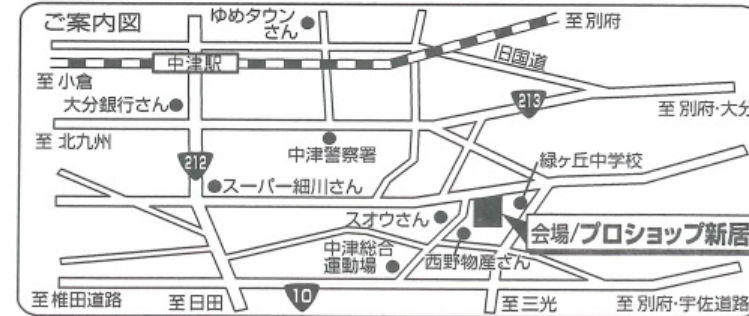

# 新居商店 夏の園芸商品大売出し

日時/ 2013年 8月 2日(金)・3日(土)

9:00~17:00 9:00~16:00

会場/ プロショップ 新居 店頭特設会場

大分県中津市大字永添2333-18 TEL 0979-22-2890 FAX 0979-24-7760

一般のお客様  
大歓迎!!

●2日間限り包丁・鎌・剪定刃研磨いたします。(300円~)  
●お買い上げのお客様には粗品進呈!

●お問合わせ先 TEL0979-22-2890