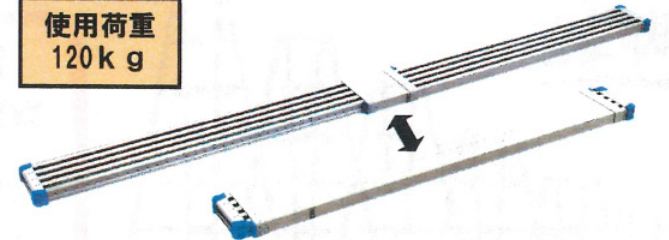

特価39,800円
(本体価格)

プロ用2連梯子

使用荷重
100kg

HA2-72
縮長:4.27m
全長:7.20m
重量:17.0kg
定価:93,000円

68%OFF!
特価 29,800円
(本体価格)

スライドステージ

使用荷重
120kg

SSL-360A

縮長:2.0m
全長:3.6m
重量:11.5kg
定価:70,000円

74%OFF!
特価 17,800円

SSL-400A

縮長:2.4m
全長:4.0m
重量:13.3kg
定価:78,000円

74%OFF!
特価 19,800円

アルミ製 園芸用三脚

使用荷重
100kg

GSC-300