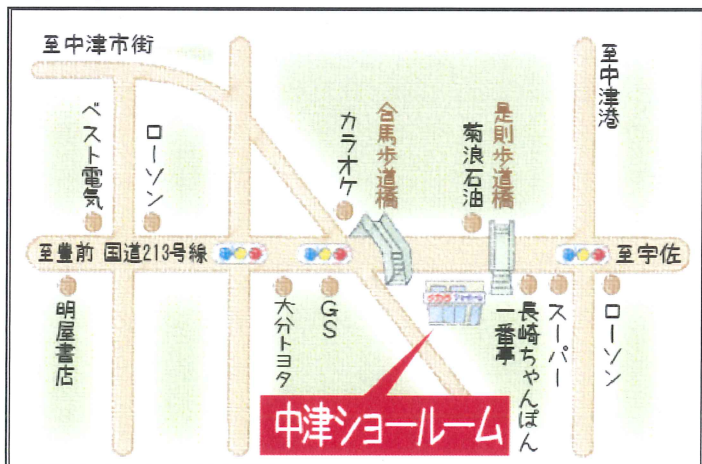

## 2013年4月30日まで

TEL:0979-32-5973  
営業時間 AM 10:00 ~ PM18:00

★御見積り★

★水流式米とぎ器  
水流の力を利用し、回転させて手軽にお米を研げます

★電動リラックスクッション

インテリアにマッチするクッション型のデザインです

★御成約★

LE CREUSET