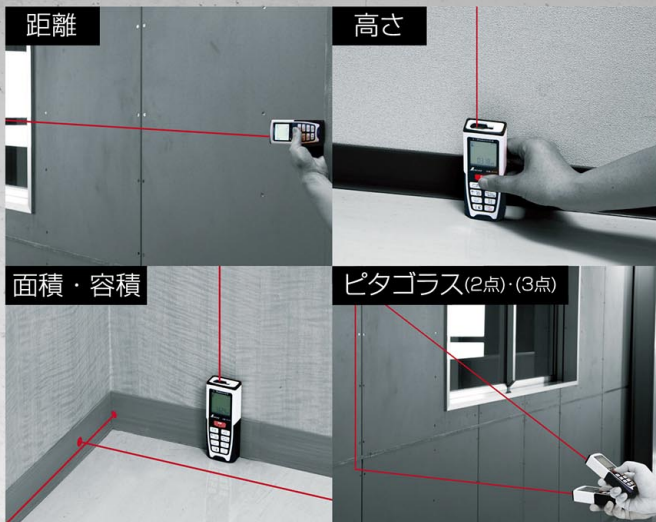

好評
発売中

現場のあらゆるシーンで大活躍 使いやすさ抜群!!

レーザー距離計 L-Measure40 II 尺相当表示機能付

レーザー距離計
L-Measure 40 II
尺相当表示機能付

PSC認証
適合製品

特長を
動画で
紹介

レーザー距離計

製品コード(品番)	品名	標準小売価格	入数	JANコード
78174	L-Measure40 II 尺相当表示機能付	14,000(税別)	1	4 960910 781740

職人さんから絶賛の声

ポケットサイズで
持ち運びに便利!

手の届かない場所も
測定できて手間いらず!

尺相当切替機能で
計算いらず!

売り場スペースの 活性化に!

数量限定

ディスプレイ

製品コード(品番)	品名	JANコード
80848	ディスプレイ ダミースタンドセット L-Measure40 II用	4 960910 808485