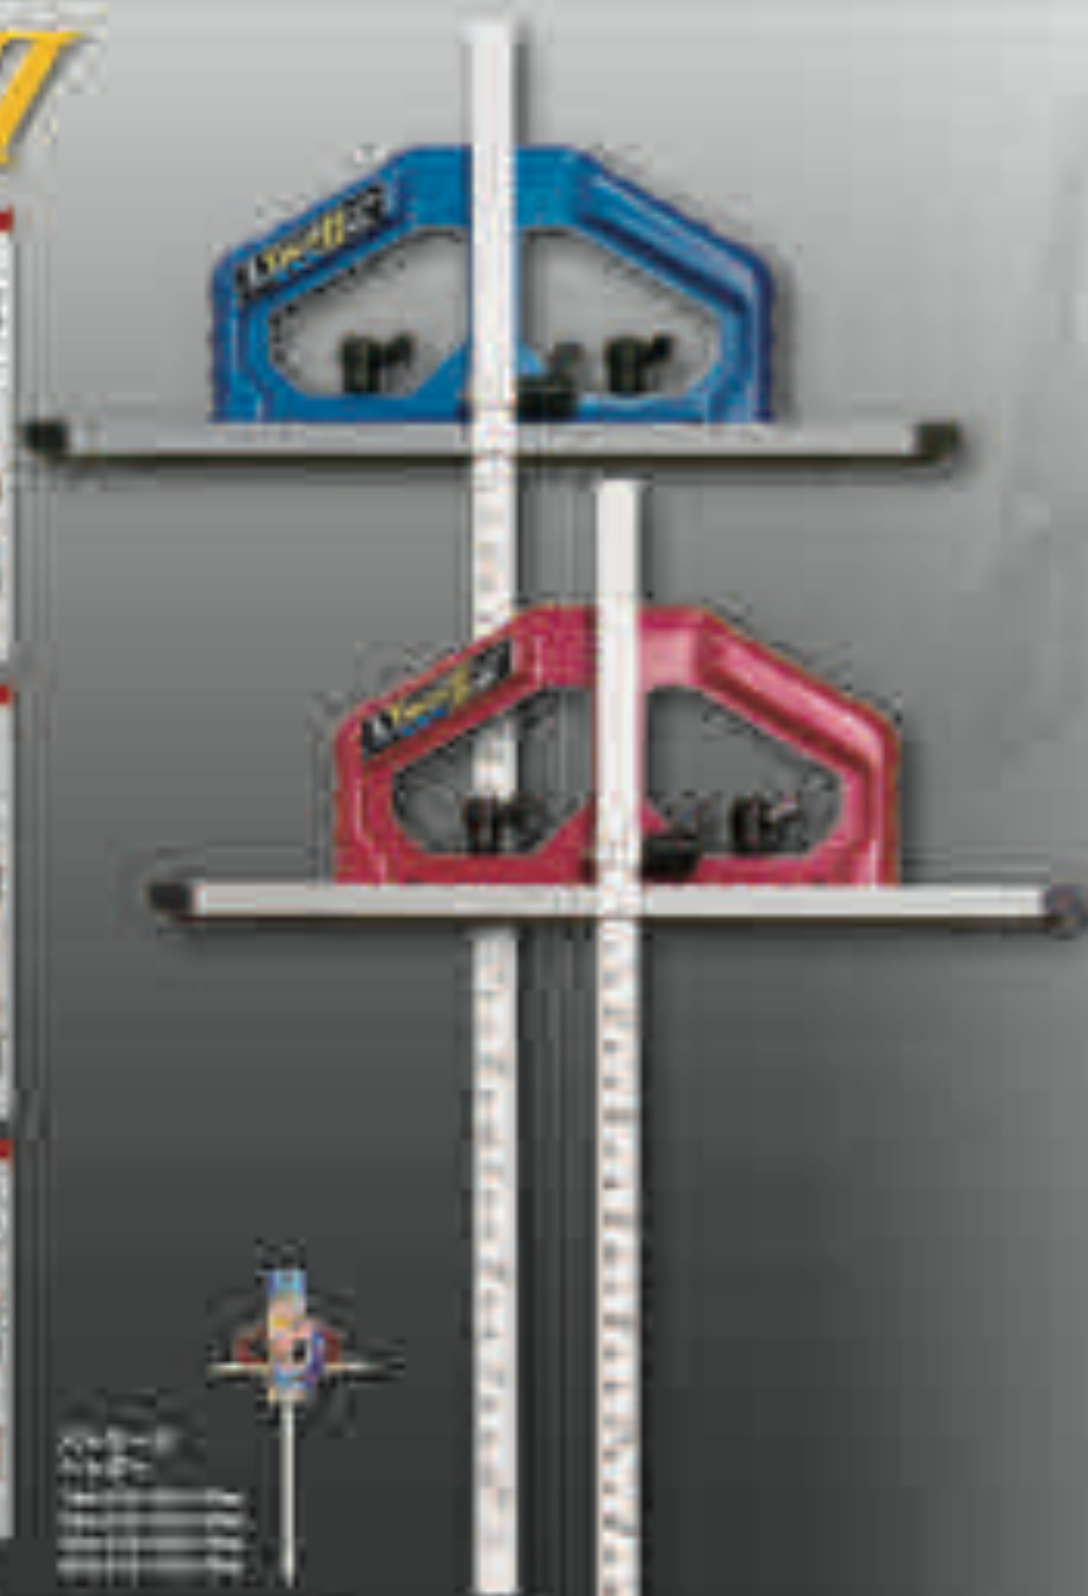

## 丸ノコギリ刃 TタイプII

1 経路しない  
新型押し防止機構

2 クイックシフト  
ロック機構

3 スリム形突き当て

丸ノコギリ刃仕様表

品番	長さ	幅	厚み	重量
TT04	180mm	25mm	2.0mm	0.15kg
TT08	180mm	25mm	2.0mm	0.15kg
TT12	180mm	25mm	2.0mm	0.15kg
TT16	180mm	25mm	2.0mm	0.15kg
TT20	180mm	25mm	2.0mm	0.15kg
TT24	180mm	25mm	2.0mm	0.15kg
TT28	180mm	25mm	2.0mm	0.15kg
TT32	180mm	25mm	2.0mm	0.15kg
TT36	180mm	25mm	2.0mm	0.15kg
TT40	180mm	25mm	2.0mm	0.15kg
TT44	180mm	25mm	2.0mm	0.15kg
TT48	180mm	25mm	2.0mm	0.15kg
TT52	180mm	25mm	2.0mm	0.15kg
TT56	180mm	25mm	2.0mm	0.15kg
TT60	180mm	25mm	2.0mm	0.15kg
TT64	180mm	25mm	2.0mm	0.15kg
TT68	180mm	25mm	2.0mm	0.15kg
TT72	180mm	25mm	2.0mm	0.15kg
TT76	180mm	25mm	2.0mm	0.15kg
TT80	180mm	25mm	2.0mm	0.15kg
TT84	180mm	25mm	2.0mm	0.15kg
TT88	180mm	25mm	2.0mm	0.15kg
TT92	180mm	25mm	2.0mm	0.15kg
TT96	180mm	25mm	2.0mm	0.15kg
TT100	180mm	25mm	2.0mm	0.15kg